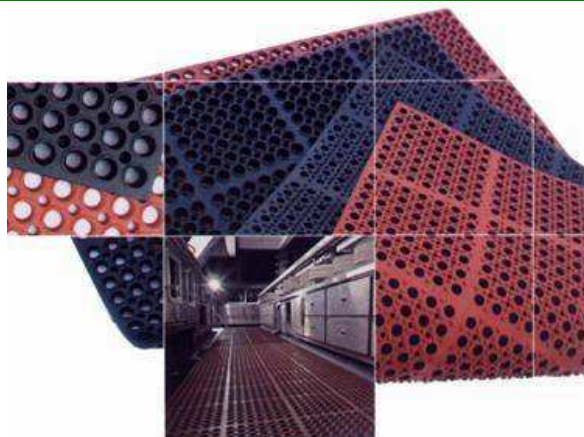

NORDIC LITE

Typ (název, barva)	Rozměr	Váha	Cena bez DPH
M 22 Nordic Lite černá	1000 x 1500 x 11 mm	14,5 kg	2 640,- Kč
MPR 22 Nordic Lite červená	910 x 1520 x 13 mm	14,5 kg	2.990,- Kč

M 22, MPR 22

Rohož **Nordic Lite** chrání podlahu, nástroje a předměty před poničením v důsledku nárazů. Má výborný protiúnavový účinek hlavně v místech s dlouhou dobou stání při práci. Propracovaný drenážní systém zajišťuje vždy perfektní odvod tekutin a drobných nečistot a zaručuje čistou podlahu. Rohož je vhodná zejména tam, kde je potřeba vykryt velké plochy.

Rohož **M 22 Nordic lite** v černé barvě je vhodná pro všeobecné použití a lze ji použít jako vstupní čistící rohož.

Rohož **MPR 22 Nordic lite** v červené barvě je určena pouze do gastronomických provozů.