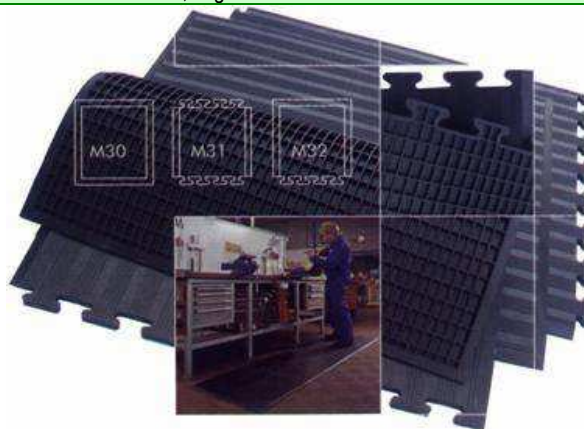

M 30, M 31, M 32

K pracovním stolům a strojům, kde nejsou špony ani tekutiny se používá rohož Airflex s protiúnavovým účinkem. Rohož je opět ze 100 % přírodního kaučuku. Vzduchové kapsy na jejím rubu poskytují velké pohodlí a úlevu od zátěže chodidel, nohou a zad při práci vstoje. Navíc vytváří tepelně - izolační vrstvu mezi obsluhou a podlahou. Zešikmené okraje rohože zabraňují zakopnutí a vroubkovaný povrch zvyšuje pocit jistoty při stání. Rohože jsou jak samostatné, tak v provedení se zámký tvaru puzzle, takže je lze spojovat do nekonečného pásu. Barva: černá