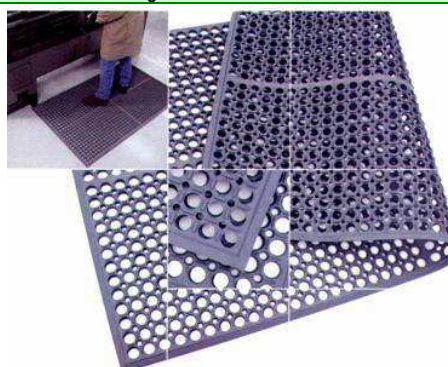

M 26-4, M 26-5, M 26-6

Rohož **Safe Link** představuje komplexní program pro bezpečnost, čistotu a pohodlí. Tyto rohože se používají k obráběcím centrům, větším strojírenským celkům, do těžších provozů, k soustruhům, frézám, vrtačkám, do autoservisů. Menší otvory o průměru 2 cm vytvářejí pevný povrch. Rohože mají drenáž pro odvod průmyslových tekutin, bezpečnostní protiskuzový a protiúnavový povrch a zaručují čistotu na pracovišti. Obvod tvoří náběhová hrana, která umožňuje nájezd vozíků a brání zakopnutí. Rohož je velmi robustní a její hmotnost zaručuje stabilitu. Snižuje bolest kloubů, nohou a páteře. Možnost vzájemného sestavování do pásů předurčuje typ M 26 pro použití do výroby, např. k montážním linkám. Spojování umožňují nalísované zámky na způsob puzzle. Barva: černá

SAFE LINK LITE

Typ (název, barva)	Rozměr	Váha	Cena bez DPH
MGY 25 SAFE LINK LITE šedá	910 x 1520 x 13 mm	13 kg	1.970,- Kč

MGY 25

Stejný typ jako rohož **Safe Link**, avšak poněkud subtilnější. Je ideální pro všechny typy provozů a dá se použít i jako vstupní čistící rohož. Má ergonomicky tvarovaný rub i líc, je pružná lehká a velmi dobře se čistí. Rohož **Safe Link lite** se vyrábí v šedé barvě, má obvodovou náběhovou hrana a používá se jako samostatný díl.