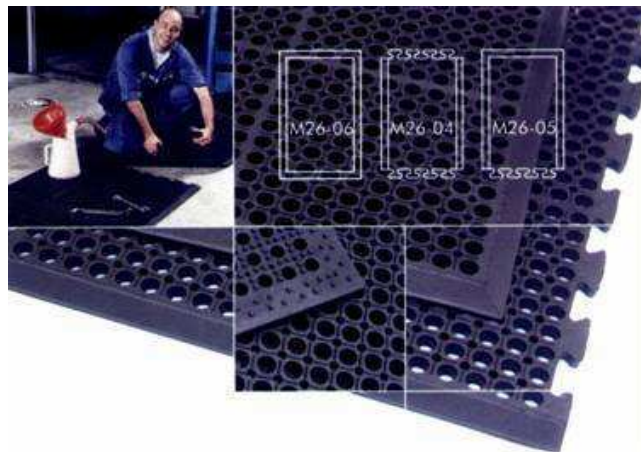

M 24, MPR 24

Rohož **Sanitop** je ideální rohož pro různé typy průmyslové výroby. Má ergonomický tvarovaný povrch a vysoký protiúnavový účinek. Je lehká a zároveň robustní, takže jí lze snadno manipulovat. Velké otvory umožňují snadný odvod tekutin. Rohož má velké odsazení, takže nezpůsobuje hromadění vlhkosti a udržuje podlahu v nejvyšší možné míře suchou. Má protiskuzovou úpravu povrchu a obvodové nášlapné hrany.

Rohož **M24 Sanitop** v černé barvě je určena pro všeobecné použití a dá se použít i jako vstupní čistící rohož.

Rohož **MPR 24 Sanitop** v červené barvě je určena pouze do gastronomických provozů.

SAFE LINK

Typ (název, barva)	Rozměr	Váha	Cena bez DPH
M 26-4 SAFE LINK středové	980 x 1540 x 22 mm	20 kg	2.920,- Kč
M 26-5 SAFE LINK okrajové	980 x 1540 x 22 mm	20 kg	2.920,- Kč
M 26-6 SAFE LINK samostatné	980 x 1540 x 22 mm	20 kg	2.920,- Kč

M 26-4, M 26-5, M 26-6

Rohož **Safe Link** představuje komplexní program pro bezpečnost, čistotu a pohodlí. Tyto rohože se používají k obráběcím centrům, větším strojírenským celkům, do těžších provozů, k soustruhům, frézám, vrtačkám, do autoservisů. Menší otvory o průměru 2 cm vytvářejí pevný povrch. Rohože mají drenáž pro odvod průmyslových tekutin, bezpečnostní protiskuzový a protiúnavový povrch a zaručují čistotu na pracovišti. Obvod tvoří náběhová hrana, která umožňuje nájezd vozíků a brání zakopnutí. Rohož je velmi robustní a její hmotnost zaručuje stabilitu. Snižuje bolest kloubů, nohou a páteře. Možnost vzájemného sestavování do pásů předurčuje typ M 26 pro použití do výroby, např. k montážním linkám. Spojování umožňují nalísované zámky na způsob puzzle. Barva: černá