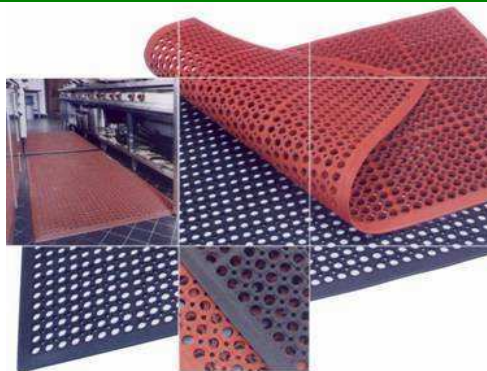

Gumové rohože

Gumové rohože jsou vyrobeny z přírodního latexu (nejedná se o recyklovaný materiál).

A JAKÉ JSOU JEJICH VLASTNOSTI ?

- protiskuzová úprava povrchu
- schopnost pohlcovat hluk a nárazy
- stabilita snadná manipulace
- mají protiúnavové vlastnosti
- ergonomičnost: chrání záda, klouby, svaly
- jsou hygienické a mají drenážní schopnost
- zvyšují produktivitu práce

KDE VŠUDE JE LZE POUŽÍT?

- Ve všech typech průmyslové výroby, gastronomických provozech, veřejném sektoru, na sportovištích a v zemědělství.

SANITOP

Typ (název, barva)	Rozměr	Váha	Cena bez DPH
M 24 Sanitop černá	910 x 1520 x 13 mm	12 kg	1.970,- Kč
MPR 24 Sanitop červená	910 x 1520 x 13 mm	12 kg	3.320,- Kč

M 24, MPR 24

Rohož **Sanitop** je ideální rohož pro různé typy průmyslové výroby. Má ergonomický tvarovaný povrch a vysoký protiúnavový účinek. Je lehká a zároveň robustní, takže jí lze snadno manipulovat. Velké otvory umožňují snadný odvod tekutin. Rohož má velké odsazení, takže nezpůsobuje hromadění vlhkosti a udržuje podlahu v nejvyšší možné míře suchou. Má protiskuzovou úpravu povrchu a obvodové nášlapné hrany.

Rohož **M24 Sanitop** v černé barvě je určena pro všeobecné použití a dá se použít i jako vstupní čistící rohož.

Rohož **MPR 24 Sanitop** v červené barvě je určena pouze do gastronomických provozů.